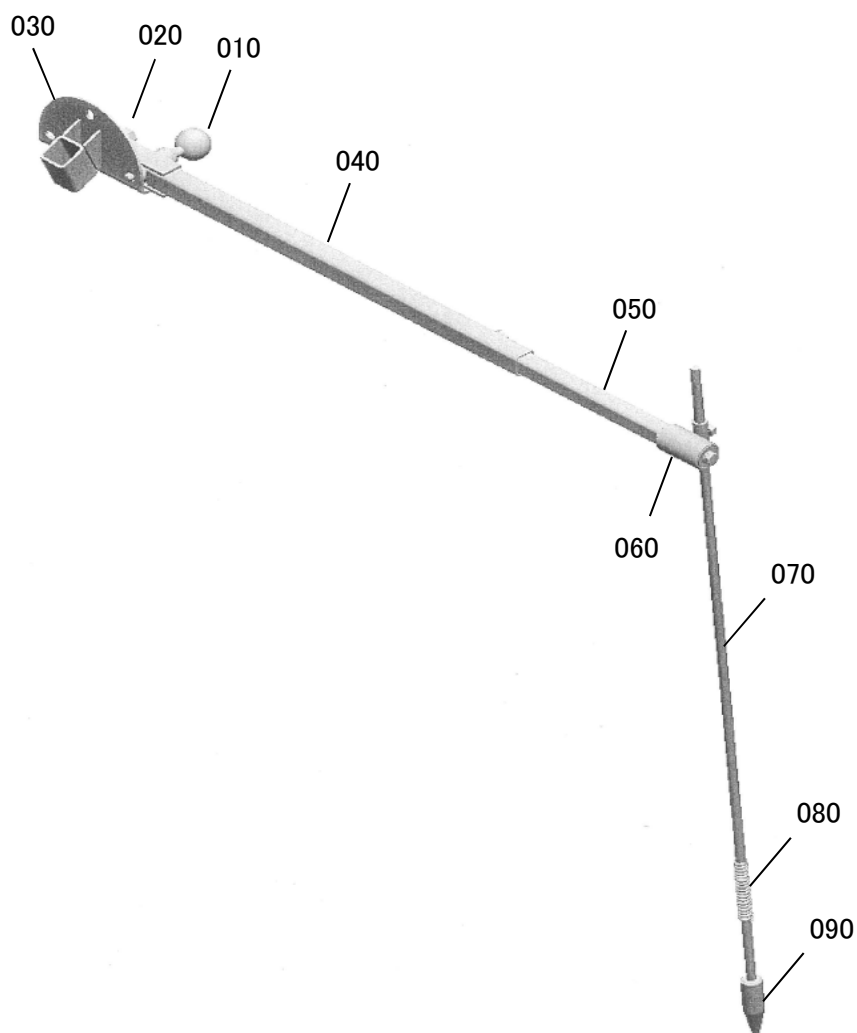

1900 マーカ K652N  
部品明細

図番	品番	部品名称	数量	備考
010	001501530302000	ニギリタマ	1	
020	231500006303000	ストップ	1	
030	231500006301000	メインフレーム	1	
040	231500006302000	カイトンパイプケツゴウ	1	
050	231500006304000	アームケツゴウ	1	
060	231500006305001	マーカーホルダー	1	
070	231500006307000	ネジボウ	1	
080	345207021107000	ジョイントバネ R	1	
090	231500006308000	マーカーケツゴウ	1	