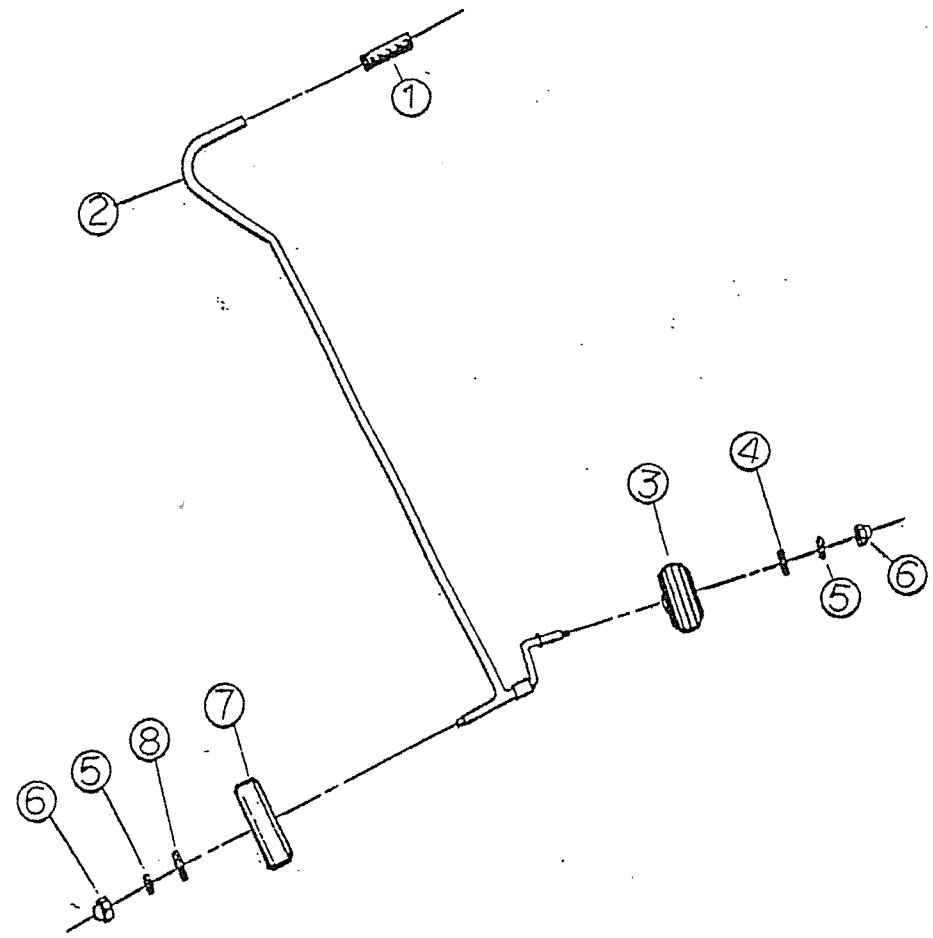

# ポリローラー部品明細書

関東農機株式会社

番号	部品名称	個数	備考
1	ナット	1	
2	柄	1	
3	プラスチックローラー	1	黒ローラー
4	平座金	1	M8
5	スプリングワッシャー	2	M8
6	ワッシャー	2	M8
7	ローラー	1	白ローラー
8	平座金	1	8.5×27×2.3