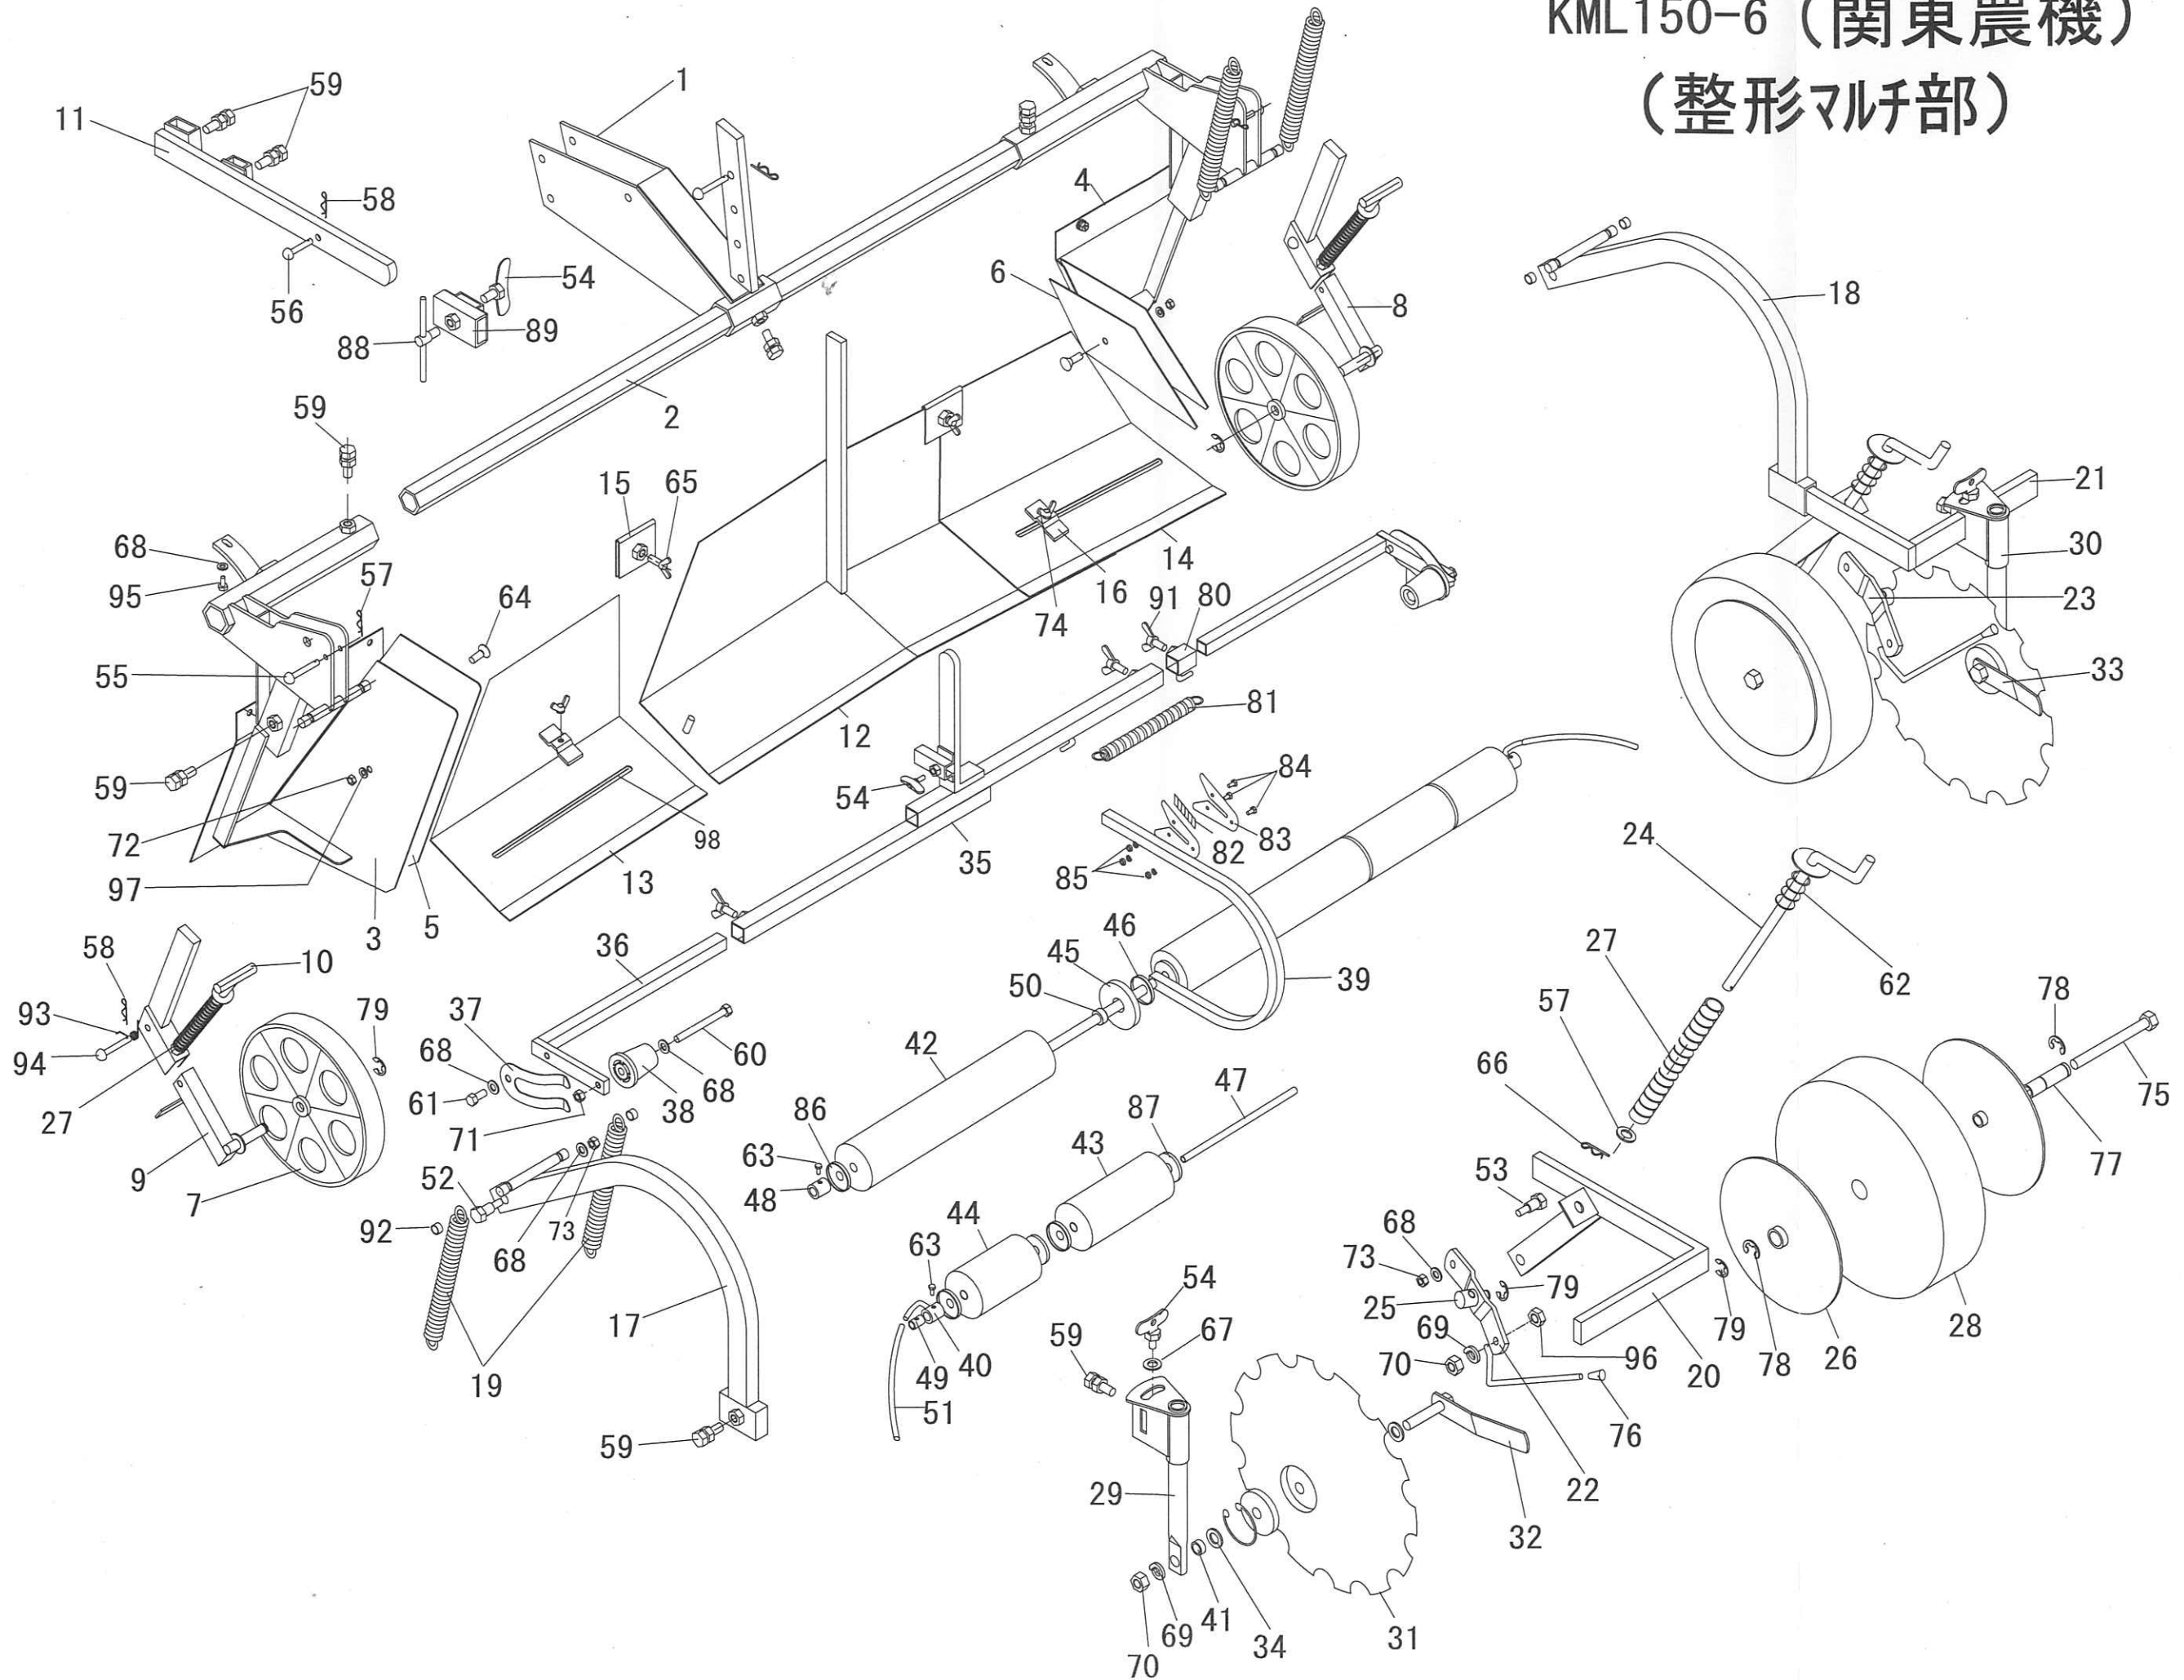

KML150-6 (関東農機) (整形マルチ部)

KML150-6型(整形マルチ部)

No	部番	部品名称	個数	備考	メーカー	特約店	販売店
1	SK-097	ロータリフレーム(KML)	1				
2	US-688	メインサポート 1100	1				
3	SK-099	整形板 L	1				
4	SK-100	整形板 R	1				
5	US-559	整形板樹脂板 L	1				
6	US-560	整形板樹脂板 R	1				
7	US-614	尾輪	2				
8	US-603	尾輪ステー L	1				
9	US-610	尾輪ステー R	1				
10	US-611	尾輪調整ハンドル	2				
11	ML-528	センターサポート	1				
12	SK-106	整地板 C	1				
13	SK-107	整地板 L	1				
14	SK-108	整地板 R	1				
15	US-055	整地板止め金具	2				
16	US-567	整地板押え板	2				
17	MA-001	サイドフレーム L	1				
18	MA-002	サイドフレーム R	1				
19	ML-074	マルチ作用ばね	4				
20	ML-439	リヤフレーム L	1				
21	ML-440	リヤフレーム R	1				
22	ML-651	スポンジ車輪ステー KB-L	1				
23	ML-652	スポンジ車輪ステー KB-R	1				
24	ML-004	調整ハンドル	2				
25	ML-471	調整雌ねじ	2				
26	ML-437	スポンジロール側板	4				
27	ML-010	クッションスプリング	4				
28	ML-473	スポンジロール	2				
29	ML-012	デスク軸受 L	1				
30	ML-013	デスク軸受 R	1				
31	ML-464	デスク板(ベアリング付)	2				
32	ML-016	デスクスクレパー L	1				
33	ML-017	デスクスクレパー R	1				
34	ML-470	小型平座金 M12	4				
35	MA-025	シートサポート	1				
36	ML-463	シートアーム 70	2				
37	ML-011	板ばね	2				