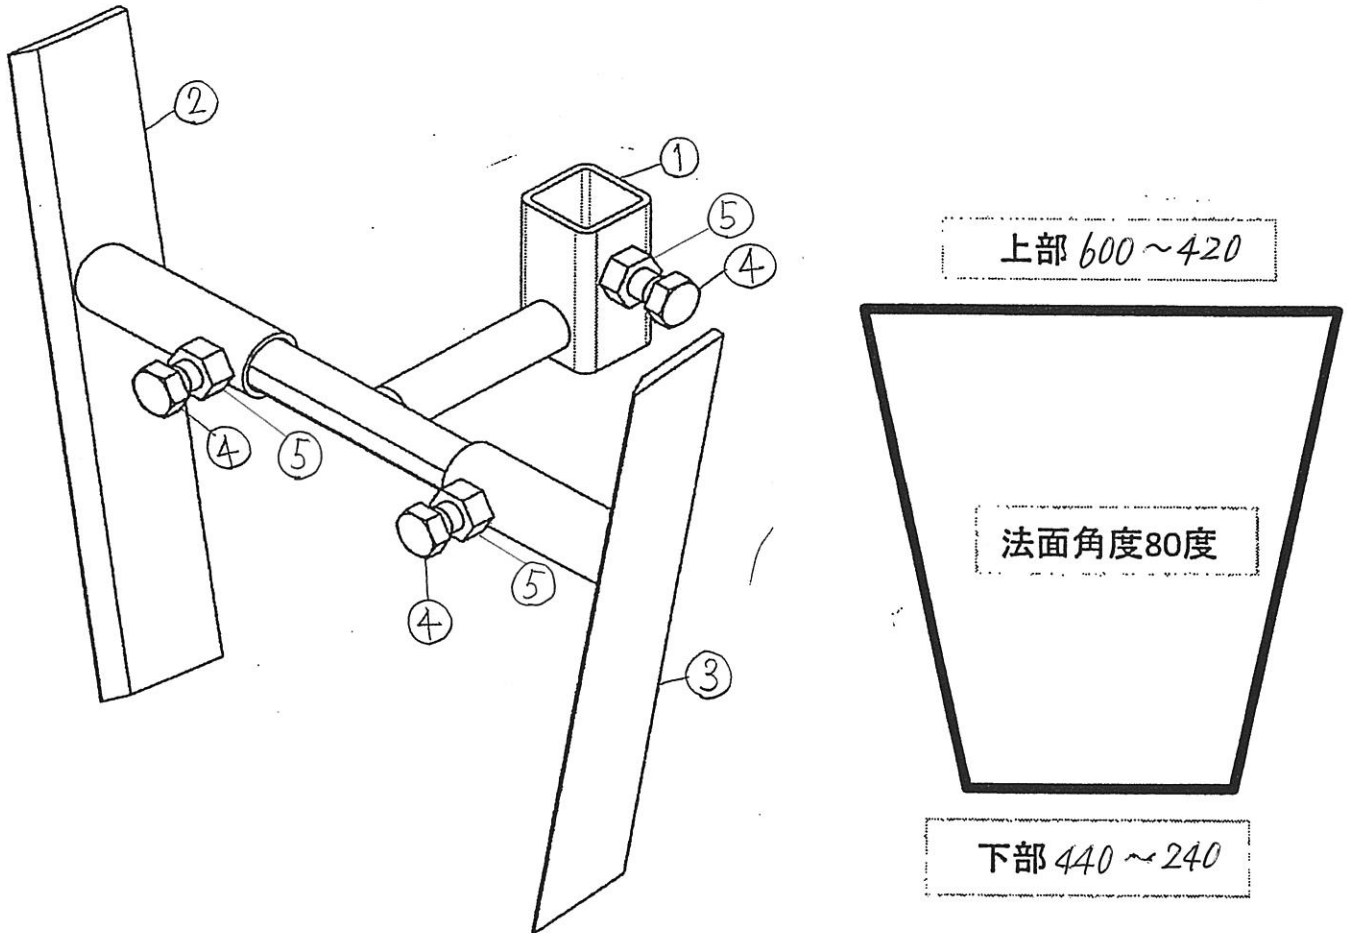

カタキリセット(チバ):K652(802)N, K652(802)NP用
 【セットコード:1839】

図番	品番	部品名称	数量
1	23150 00009 11003	フレーム,コンブ(カタキリ)チバ	1
2	23150 00009 12001	スクレーパー(カタキリ)チバ ミキ	1
3	23150 00009 13001	スクレーパー(カタキリ)チバ ヒタリ	1
4	0119371230	ロックホルトM12X1.5X30	3
5	0211870120	ロックナットM12X1.5	3