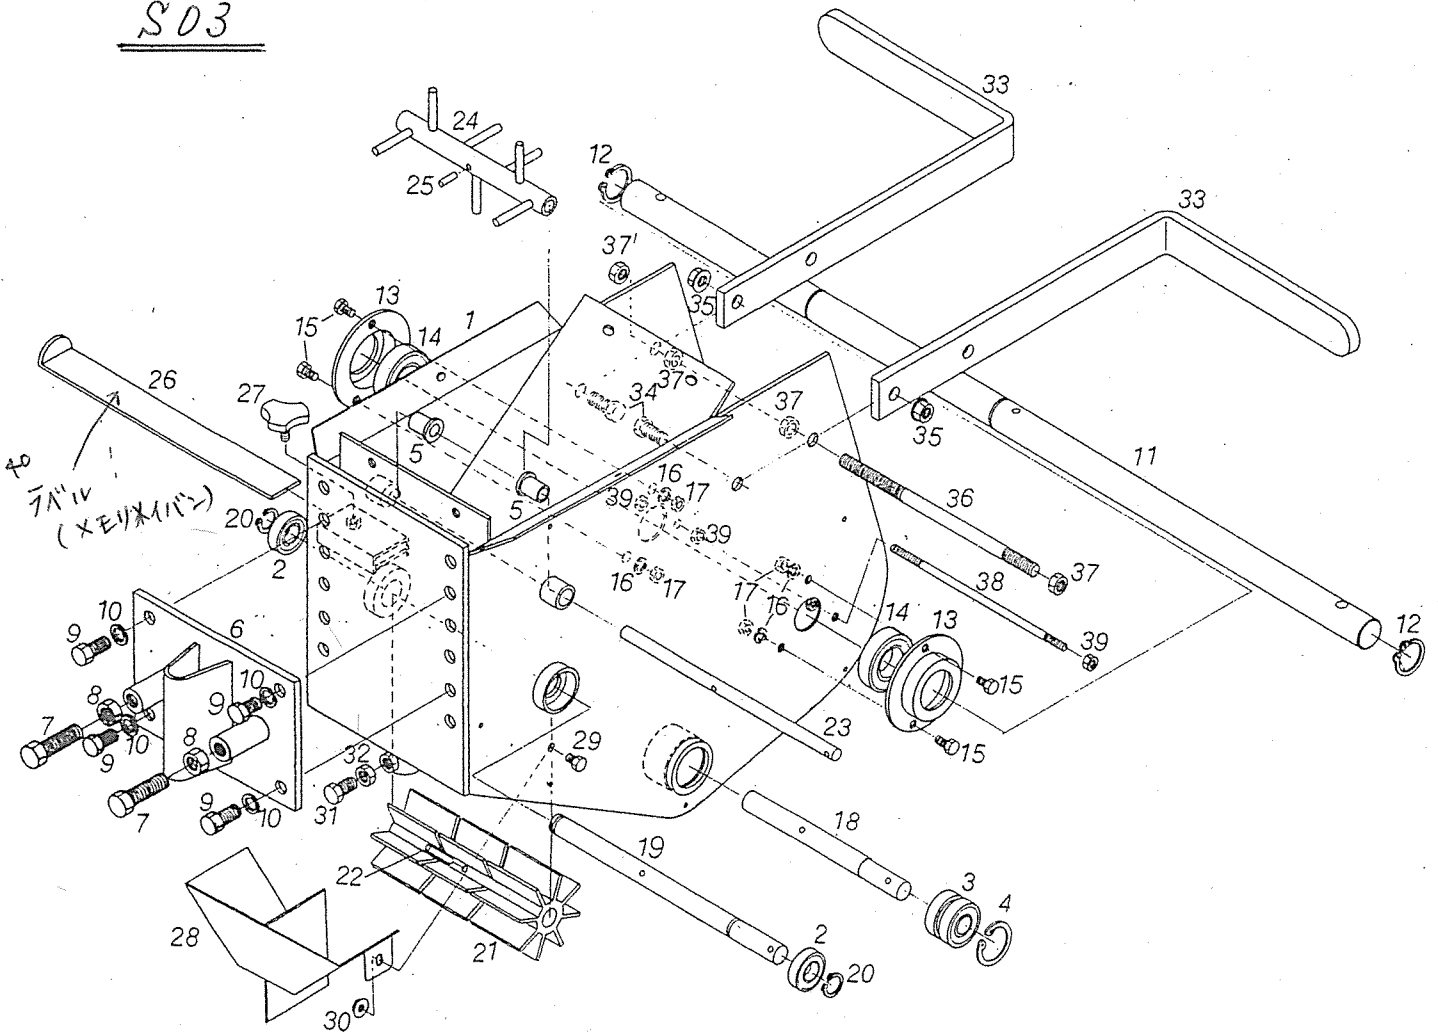

S03

Nd	部品番号	部品名称	個数	Nd	部品番号	部品名称	個数
1	341000001101000	フレームケツゴウ	1	29	0105350612	ボルト M6×1.0×12	2
2	0814106002	ボールベアリング 6002DD	2	30	0261050060	フランジナット M6×1.0	2
3	0814106202	ボールベアリング 6202DD	2	31	0117351030	ボルト M10×1.25×30	1
4	0461100350	アナサークリップ H35	1	32	0211850100	ロックナット M10×1.25	1
5	223100000122000	ブッシュ	2	33	341000001201000	ツナギアーム	2
6	341000001102000	ヒッチ	1	34	0117151025	ボルト M10×1.25×20	2
7	0119351240	ボルト M12×1.5×40	2	35	0261150100	フランジナット M10×1.25	2
8	0241750120	ロックナット M12×1.5	2	36	341000001203000	ワクコテイジク (1)	1
9	0117151020	ボルト M10×1.25×20	4	37	0261150100	フランジナット M10×1.25	4
10	0451250100	バネザガネ M10	4	38	341000001204001	ワクコテイジク (2)	1
11	341000001103000	シャジク	1	39	0261150060	フランジナット M6×1.0	4
12	0461200250	ジクサークリップ S25	2	40	341000001403000	Xモリイバン	1
13	341000001104000	ベアリングケース (3)	2				
14	0814106005	ボールベアリング 6005DD	2				
15	0105350612	ボルト M6×1.0×12	4				
16	0451250060	バネザガネ M6	4				
17	0201450060	ロックナット M6×1.0	4				
18	341000001106000	ジク (1)	1				
19	341000001107000	ジク (2)	1				
20	0461200150	ジクサークリップ S15	2				
21	341000001108000	キンピローラー (2)	1				
22	0541100522	スプリングピン 5×25	1				
23	341000001110000	ジク (3)	1				
24	341000001112000	カクハンジク	1				
25	0541100420	スプリングピン 4×20	1				
26	341000001114000	キンピチョウセツイタ	1				
27	341000001125000	ノブボルト	1				
28	341000001115000	ダクト	1