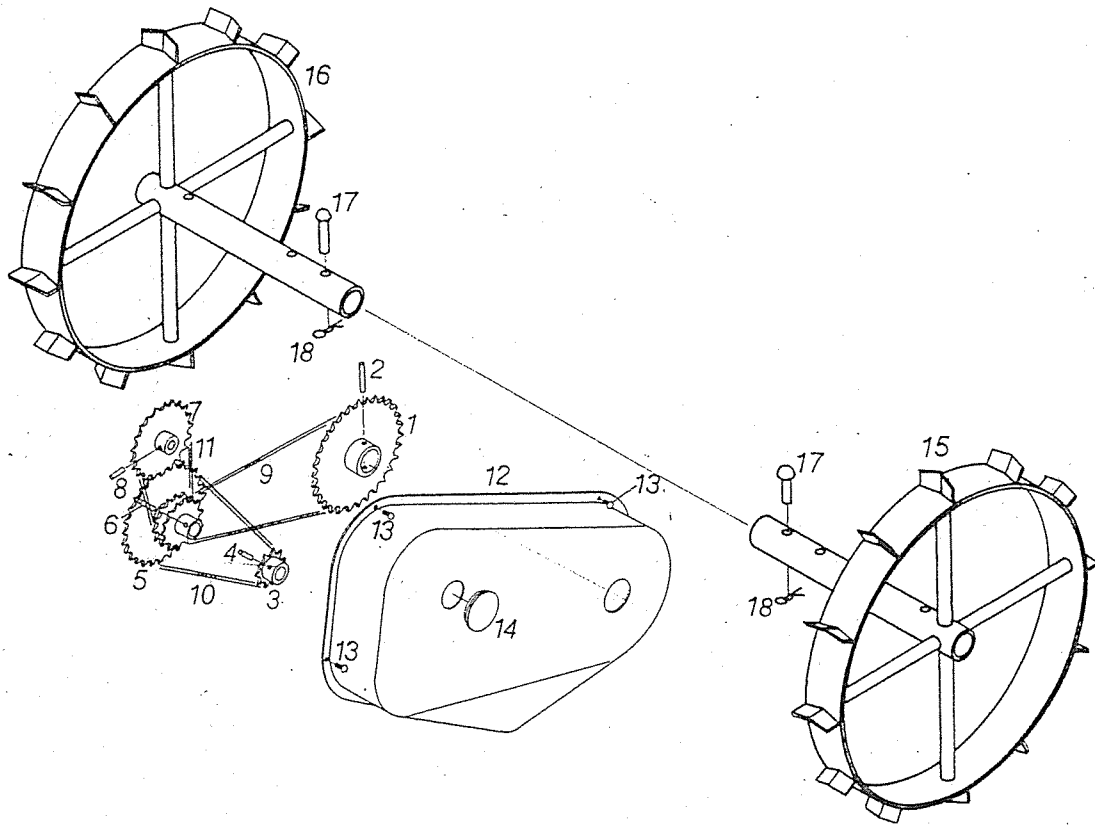

肥料散布機

KHK-70

(341000001000000)

部品明細表

栃木県小山市大字横倉新田493
関東農機株式会社

No	部品番号	部品名称	個数	No	部品番号	部品名称	個数
1	341000001105000	31Tスプロケット	1	18	0551550800	スナップピン 8	2
2	0541100535	スプリングピン 5×35	1				
3	341000001123000	10Tスプロケット	1				
4	0541100525	スプリングピン 5×25	1				
5	341000001109000	28-14-14スプロケット	1				
6	0541100522	スプリングピン 5×22	1				
7	341000001111000	21Tスプロケット	1				
8	0541100420	スプリングピン 4×20	1				
9	1004101680	チェン 410-68LE	1				
10	1004101520	チェン 410-52LE	1				
11	1004101320	チェン 410-32LE	1				
12	341000001116000	チェンカバー	1				
13	341000001117000	タッピングネジM5×9	6				
14	061812551233000	チュウユコウゴムフタ	1				
15	341000001121000	テツシャリン (ヒダリ)	1				
16	341000001122000	テツシャリン (ミギ)	1				
17	0511150840	マルアタマピン 8×40	2				

S02

* No. 16 ~ No. 23 の完備品番はTFLにて
バラでご注文して下さい

No	部品番号	部品名称	個数	No	部品番号	部品名称	個数
1	341000001120000	バイドバン	1	18	0814106002	ボールベアリング 6002DD	2
2	341000001118000	ツメジク	1	19	025233304512000	ベアリングカバー	2
3	0511150630	マルアタマピン 6×30	1	20	0461100320	アナサークリップ H32	2
4	0551550600	スナップピン 6	1	21	313100000255000	カキオトシイタ	2
5	341000001119000	ツメ (ミギ)	3	22	0451250100	バネザガネ M10	2
6	341000001124000	ツメ (ヒダリ)	3	23	0211850100	ロックナット M10×1.25	2
7	0105150616	ボルト M6×1.0×16	1				
8	0451250060	バネザガネ M6	1				
9	0201450060	ロックナット M6×1.0	1				
10	316100000112000	トリツケカナグ	2				
11	0117151025	ボルト M10×1.25×25	2				
12	0211850100	ロックナット M10×1.25	2				
13	313100000113000	シメツケネジ	2				
14	313100000257000	オサエイタ	2				
15	0551150318	ワリピン 3×18	2				
16	341000001202001	ディスクチョウセツジク	2				
17	025233304511000	ディスク	2				