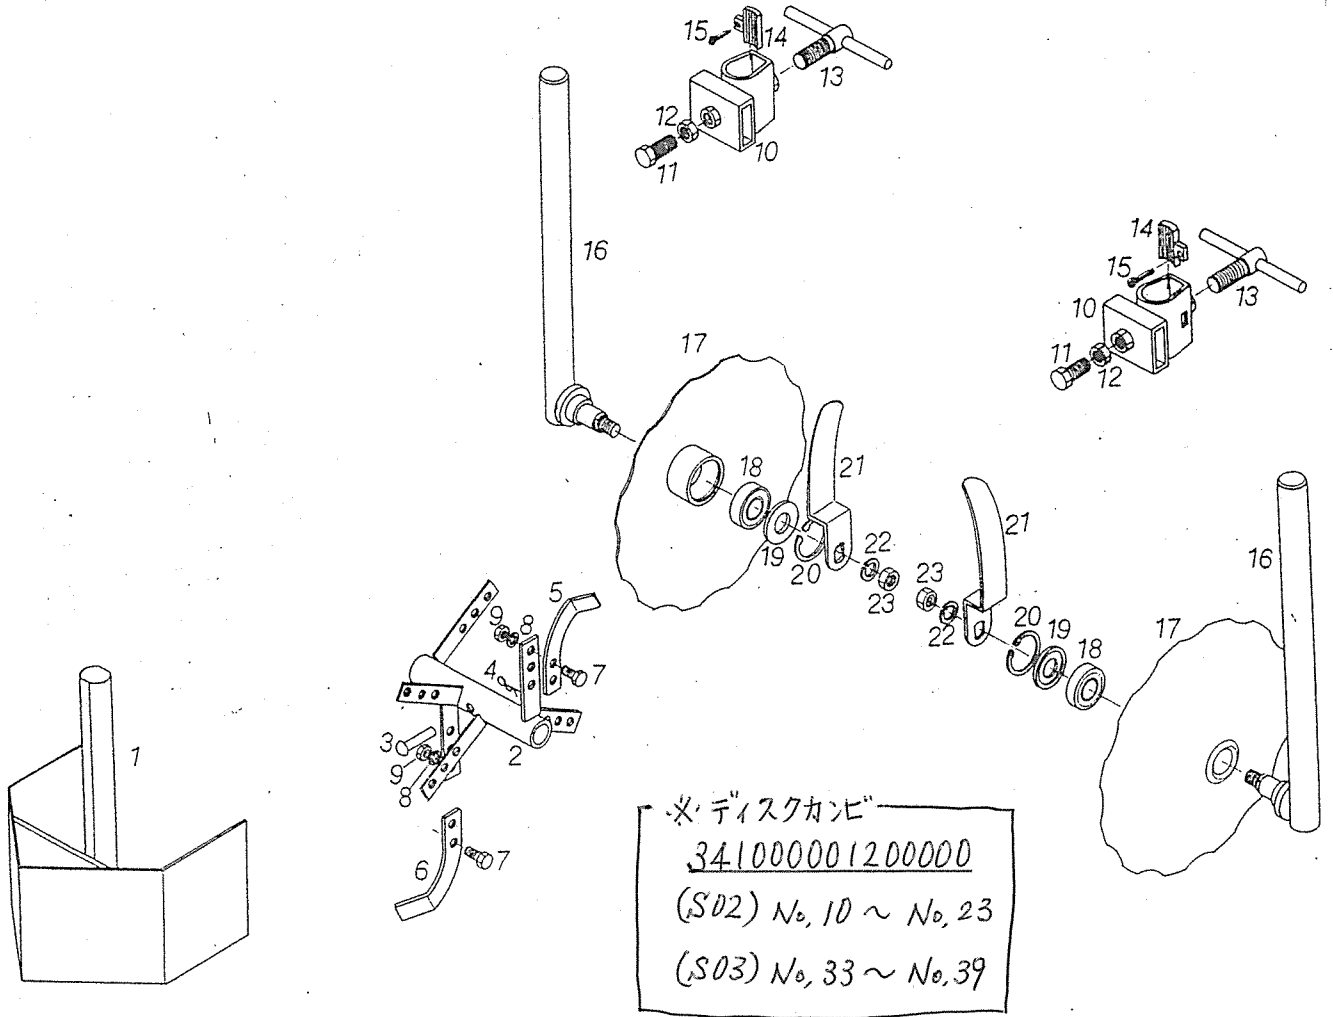

肥料散布機

KHK-70

(341000001000000)

部品明細表

栃木県小山市大字横倉新田493
関東農機株式会社

No	部品番号	部品名称	個数	No	部品番号	部品名称	個数
1	341000001105000	31Tスプロケット	1	18	0551550800	スナップピン 8	2
2	0541100535	スプリングピン 5×35	1				
3	341000001123000	10Tスプロケット	1				
4	0541100525	スプリングピン 5×25	1				
5	341000001109000	28-14-14スプロケット	1				
6	0541100522	スプリングピン 5×22	1				
7	341000001111000	21Tスプロケット	1				
8	0541100420	スプリングピン 4×20	1				
9	1004101680	チェン 410-68LE	1				
10	1004101520	チェン 410-52LE	1				
11	1004101320	チェン 410-32LE	1				
12	341000001116000	チェンカバー	1				
13	341000001117000	タッピングネジM5×9	6				
14	061812551233000	チュウユコウゴムフタ	1				
15	341000001121000	テツシャリン (ヒダリ)	1				
16	341000001122000	テツシャリン (ミギ)	1				
17	0511150840	マルアタマピン 8×40	2				

S02

* No. 16 ~ No. 23 の完備品番はTFLにて
バラでご注文して下さい

No	部品番号	部品名称	個数	No	部品番号	部品名称	個数
1	341000001120000	バイドバン	1	18	0814106002	ボールベアリング 6002DD	2
2	341000001118000	ツメジク	1	19	025233304512000	ベアリングカバー	2
3	0511150630	マルアタマピン 6×30	1	20	0461100320	アナサークリップ H32	2
4	0551550600	スナップピン 6	1	21	313100000255000	カキオトシイタ	2
5	341000001119000	ツメ (ミギ)	3	22	0451250100	バネザガネ M10	2
6	341000001124000	ツメ (ヒダリ)	3	23	0211850100	ロックナット M10×1.25	2
7	0105150616	ボルト M6×1.0×16	1				
8	0451250060	バネザガネ M6	1				
9	0201450060	ロックナット M6×1.0	1				
10	316100000112000	トリツケカナグ	2				
11	0117151025	ボルト M10×1.25×25	2				
12	0211850100	ロックナット M10×1.25	2				
13	313100000113000	シメツケネジ	2				
14	313100000257000	オサエイタ	2				
15	0551150318	ワリピン 3×18	2				
16	341000001202001	ディスクチョウセツジク	2				
17	025233304511000	ディスク	2				