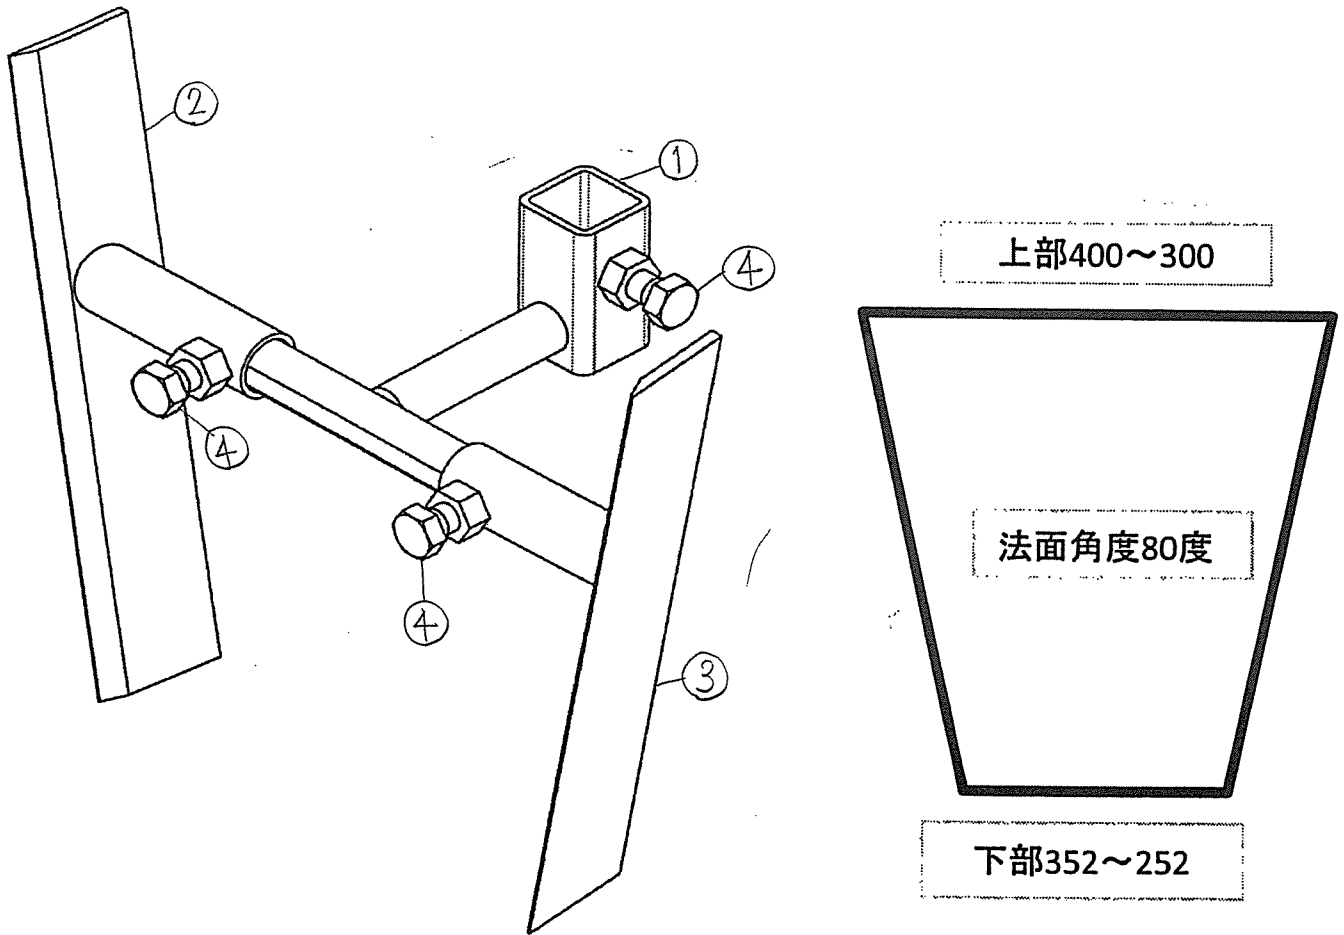

カタキリセット(チバ):K652(802)N, K652(802)NP用
【セットコード:1839】

図番	品番	部品名称	数量
1	23150 00008 81000	フレーム,コンブ(カタキリ)コホリ	1
2	23150 00008 52000	スクレーパー ヒタリ(カタキリ)	1
3	23150 00008 53000	スクレーパー ミキ(カタキリ)	1
4	0117351225	ロックボルトM12X1.5X25	3