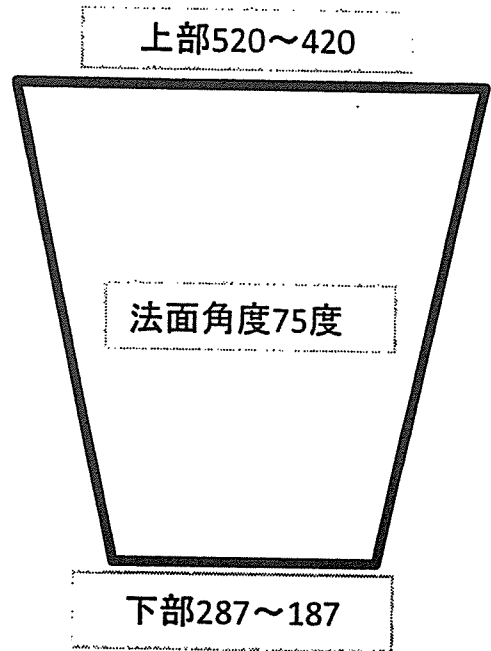

カタキリセット(大阪仕様): K652(802)N, K652(802)NP用
 【セットコード: 1626】

図番	品番	部品名称	数量
1	23150 00009 81000	アンダーフレーム,コンブ(カタキリ)	1
2	23150 00009 82000	アッパーフレーム,コンブ(カタキリ)	1
3	23150 00009 83001	スクレーパー,コンブ(カタキリ)R	1
4	23150 00009 84001	スクレーパー,コンブ(カタキリ)L	1
5	0119351220	ロックホルトM12X1.5X20	2
6	0117351020	ロックホルトM10X1.25X20	4
【付属品】			
	23157 00005 17001	ゼンリンシメツケホルト	1