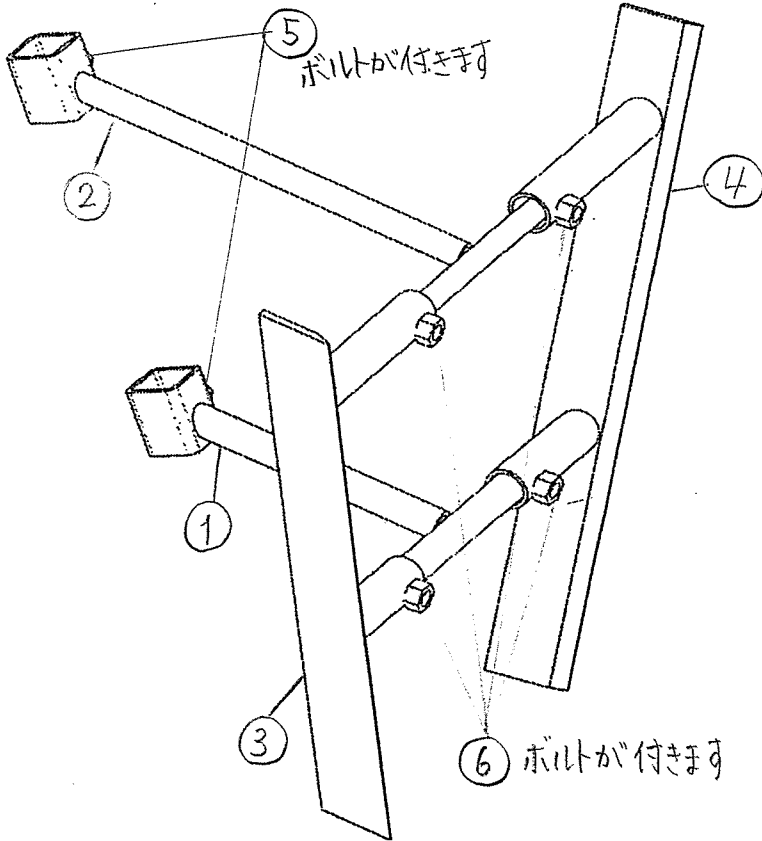

カタキリセット(大阪仕様): K652(802)N, K652(802)NP用
 【セットコード: 1626】

図番	品番	部品名称	数量
1	23150 00009 81000	アンダーフレーム,コンブ(カタキリ)	1
2	23150 00009 82000	アッパーフレーム,コンブ(カタキリ)	1
3	23150 00009 83001	スクレーパー,コンブ(カタキリ)R	1
4	23150 00009 84001	スクレーパー,コンブ(カタキリ)L	1
5	0119351220	ロックホルトM12X1.5X20	2
6	0117351020	ロックホルトM10X1.25X20	4
【付属品】			
	23157 00005 17001	ゼンリンシメツケホルト	1