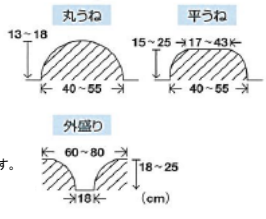

### 平畝ミニマルチ

簡単マルチはコレ! です。

平畝ミニマルチ  
コードNo.:0546  
◇併用アタッチ  
ゴムタイヤP  
コードNo.:1653  
延長爪軸500  
コードNo.:1617  
バランスウエイト  
コードNo.:1614

ハンドル正位置、ロータリ正転で作業

### グリーン培土・イエロー培土

プラスチック培土だから軽くて長持ち!

グリーン培土  
コードNo.:2226  
イエロー培土  
コードNo.:2225

ハンドル正位置、ロータリ正転で作業

### スーパーグリーン畝立て器&ハルタロウ

1台3役! 丸畝・平畝・外盛作業。

スーパーグリーン畝立て器  
コードNo.:2234  
◇併用アタッチ  
ゴムタイヤP  
コードNo.:1653  
バランスウエイト  
コードNo.:1614

「ハルタロウ」併用で75cmマルチ同時に引けます。ハルタロウ装着例(別売) コードNo.:0553