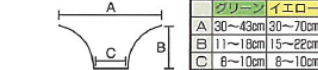

### 平畝ミニマルチ

簡単マルチはコレ! です。

平畝ミニマルチ  
コードNo.:0546  
◇併用アタッチ  
ゴムタイヤP  
コードNo.:1653  
延長爪軸500  
コードNo.:1617  
バランスウエイト  
コードNo.:1614

ハンドル正位置、ロータリ正転で作業

### グリーン培土・イエロー培土

プラスチック培土だから軽くて長持ち!

グリーン培土  
コードNo.:2226  
イエロー培土  
コードNo.:2225

ハンドル正位置、ロータリ正転で作業