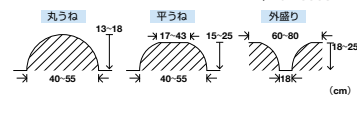

グリーン		イエロー	
A	30~40cm	30~70cm	
B	11~18cm	15~22cm	
C	8~10cm	8~10cm	

主要諸元			
型式		K350F-R	K452F-R
機体寸法	全長×全幅×全高(mm)	F仕様 1,290×560×920 R仕様 1,130×560×930	1,300×600×900
	名称	空冷4サイクル傾斜形ガソリンエンジン(OHV)	
エンジン	型式	GB101LN	GB131LN
	最大出力(kW(PS))	2.4(3.2)	3.0(4.2)
	始動方式	リコイルスタータ方式	
	エアクリーナー方式	マン式オイルバス シユノーケルタイプ	
走行部	変速段数	前進2段・後進1段	
	主クラッチ	ベルトテンション	
	車輪径・車幅(mm)	φ300・150~230	
ハンドル調節	固定・上下調節式	旋回・上下調節式	
	変速段数	正転1段・逆転1段	
ロータリ	耕転幅(mm)	300	
	乾燥重量	F仕様 54kg R仕様 54.5kg	52kg

*本カタログの仕様は改良などにより、予告なく変更することがあります。
*農業機械は、じゅうぶんに点検整備をするように心がけましょう。
*安全第1を願うヘルパーです。

特別仕様

K452FS-D

4.2馬力

◎K452F-Dをベースに中耕幅20cmロータリを装着した幅せま仕様。キャベツなどの葉モノ野菜の畝間でも葉を傷めず作業ができます。また、オプションの延長爪軸を使用すれば広い中耕作業も可能です。