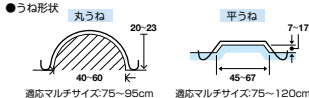

グリーン		イエロー	
A	30~40cm	30~70cm	
B	11~18cm	15~22cm	
C	8~10cm	8~10cm