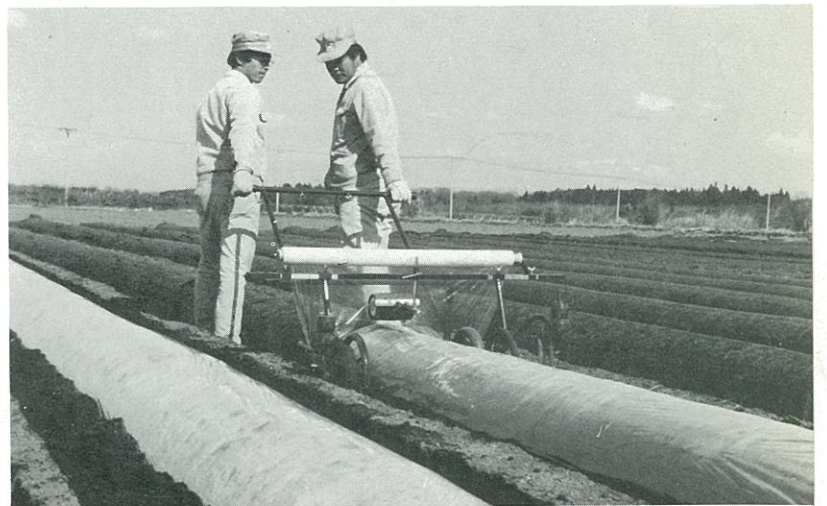

経験と技術が生んだ高性能!!

〈平畦・高畦・兼用型〉

ヘルパーハンドマルチ 2型

●軽量にして性能は抜群

●特長

- 一台2役、平畦高畦が兼用できます。
- 軽量、コンパクト型にて特に傾斜地での作業に最適。
- 調整は、ワンタッチにて簡単、然も確実です。
- 覆土用デスクアームがフリーのため、等高線のシート張りもOKです。
- 従来のハンドマルチに比べて軽量の為非常に軽く引けます。

〈平 畦〉

〈平 高 畦〉

〈カマボコ畦〉

●用 途

- たばこ、甘薯、野菜類のマルチ作業。

●仕 様

ビニル有効幅	600~1,800mm
有効横幅	300~1,650mm
有効高さ	50~350mm

※本仕様は改良などにより予告なく変更することがあります。

※農作業時の安全に心がけましょう。

関東農機株式会社